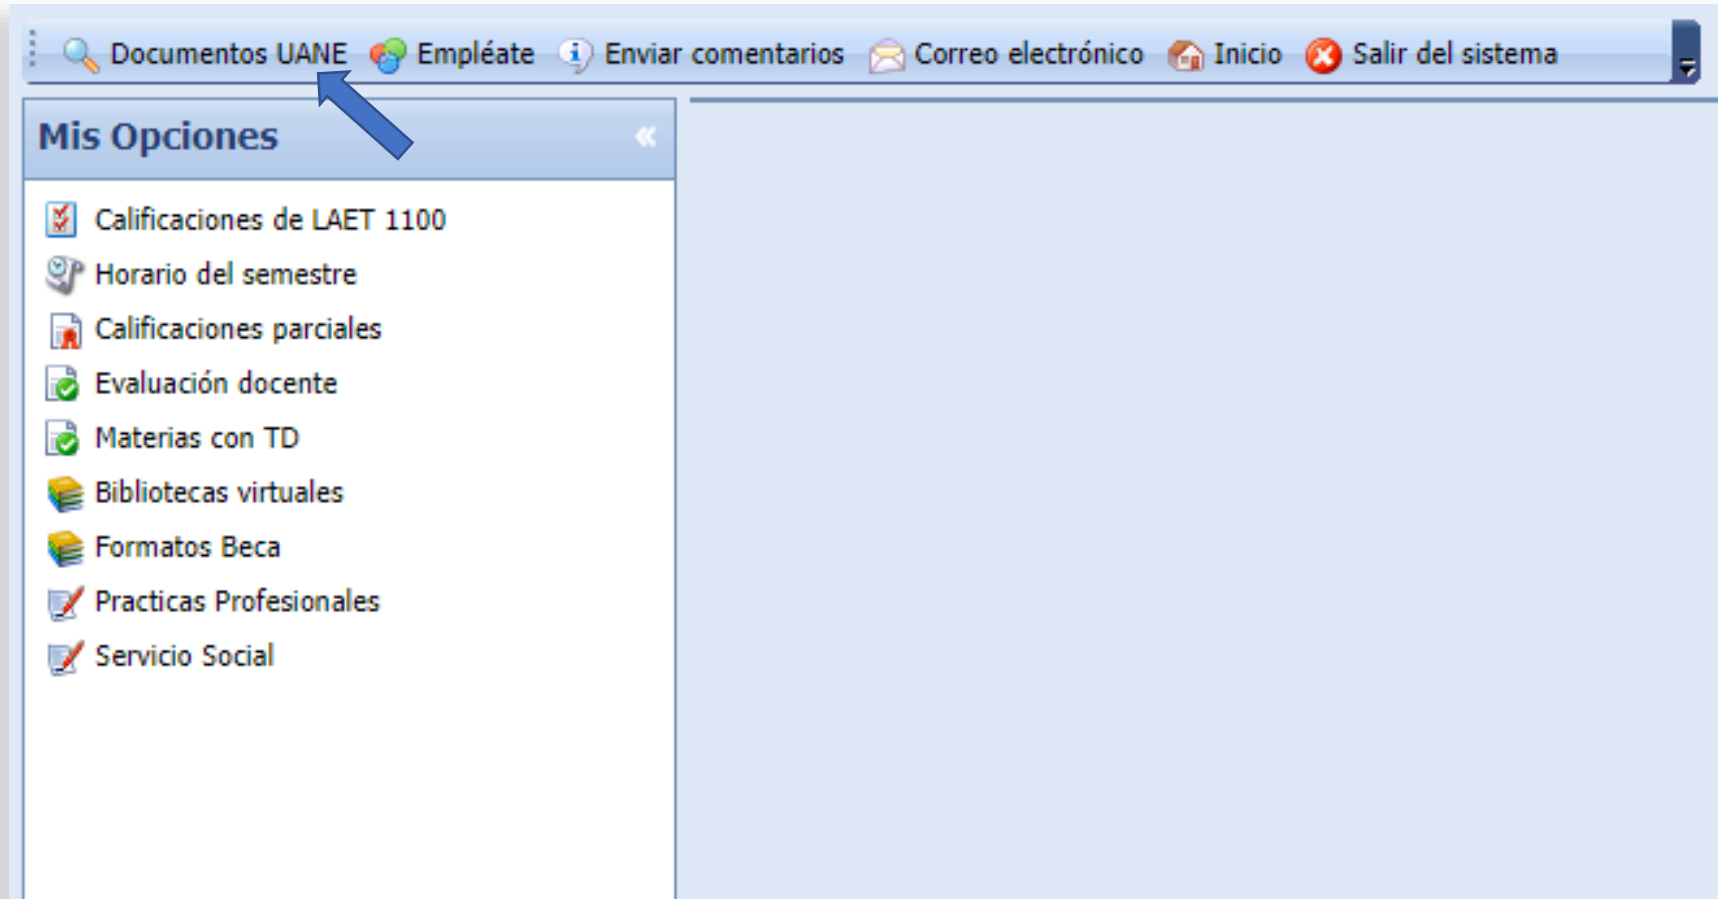

Acceder en documentos UANE

- En la parte superior izquierda se encuentra la opción de Documentos UANE