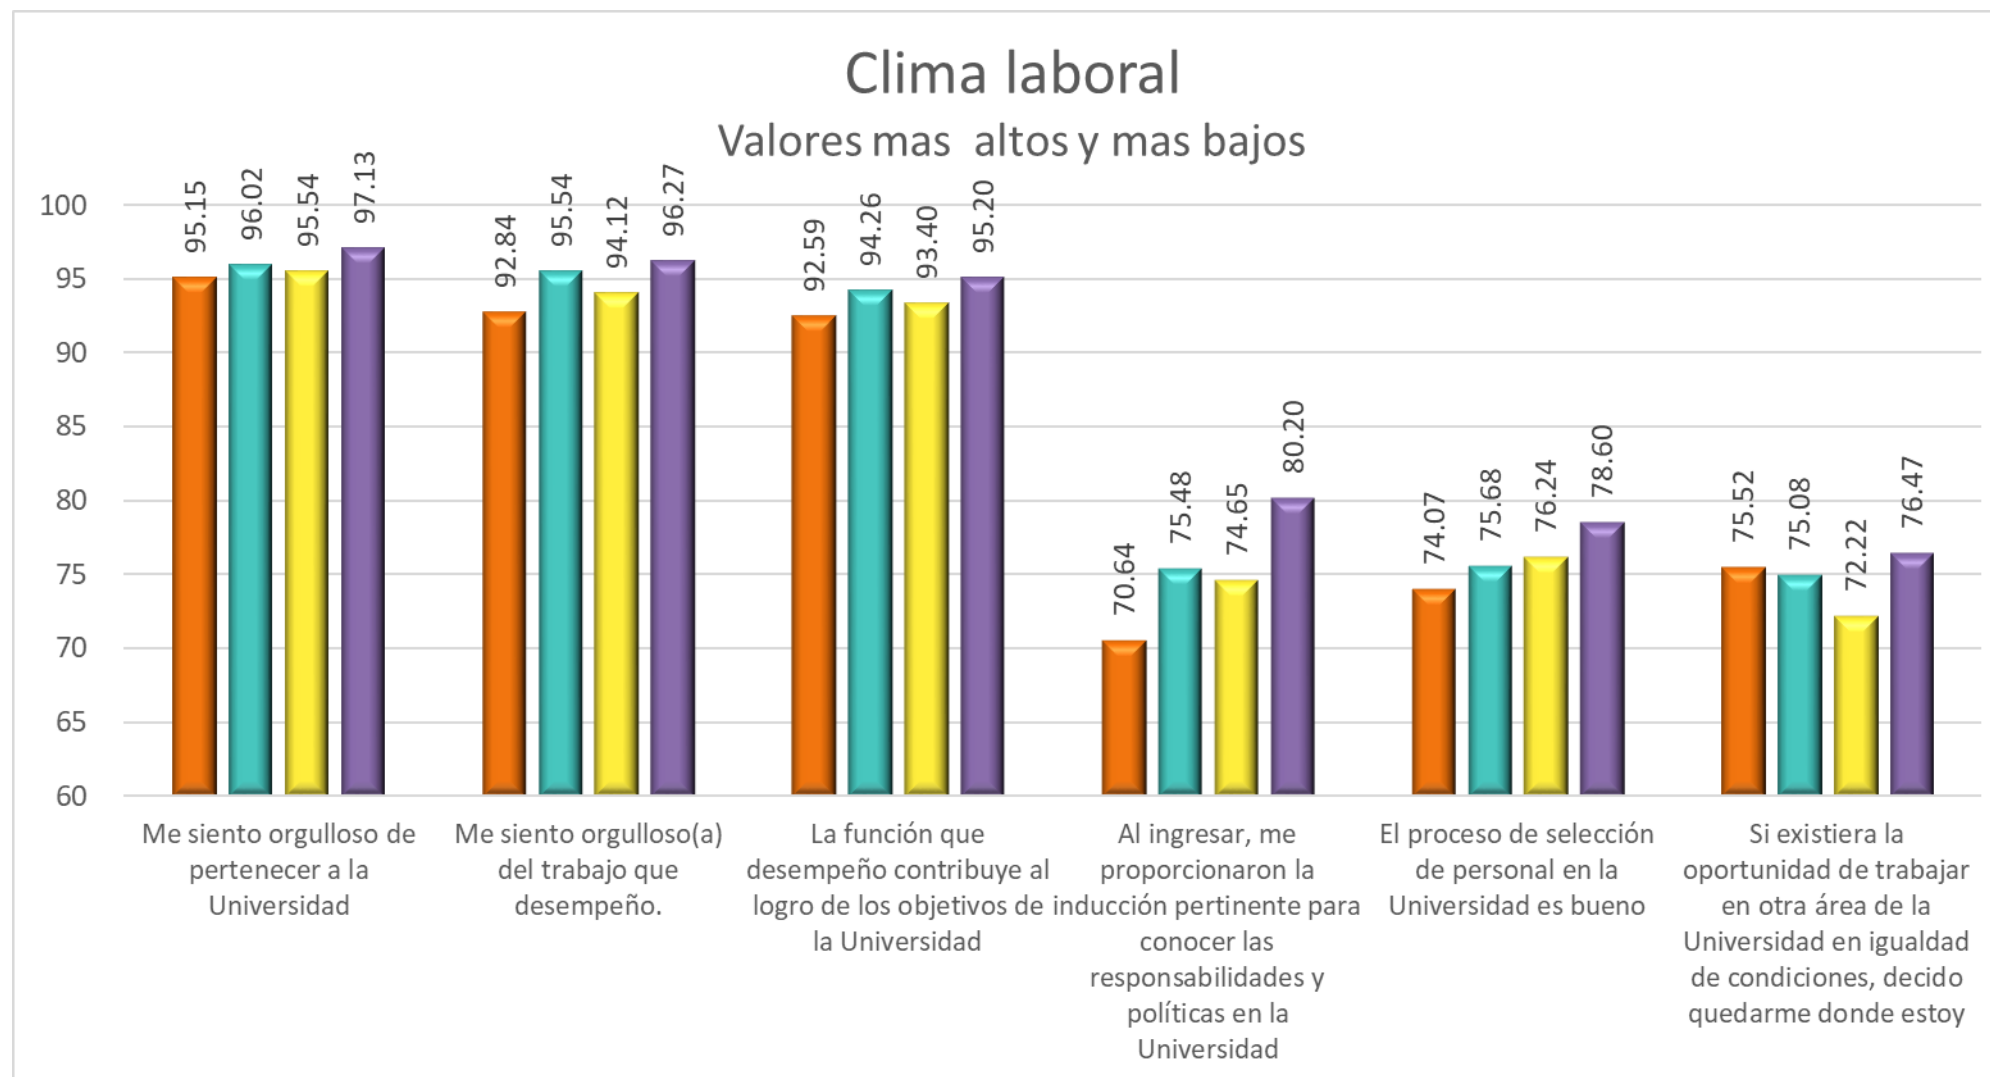

uane

Experiencia
que transforma

Dirección de Calidad Académica,
Operaciones y Sistemas de
Información

22 de febrero de 2021

Encuesta de satisfacción del personal Clima laboral febrero 2021

Clima laboral

07 Administración del capital humano

Resultados por género