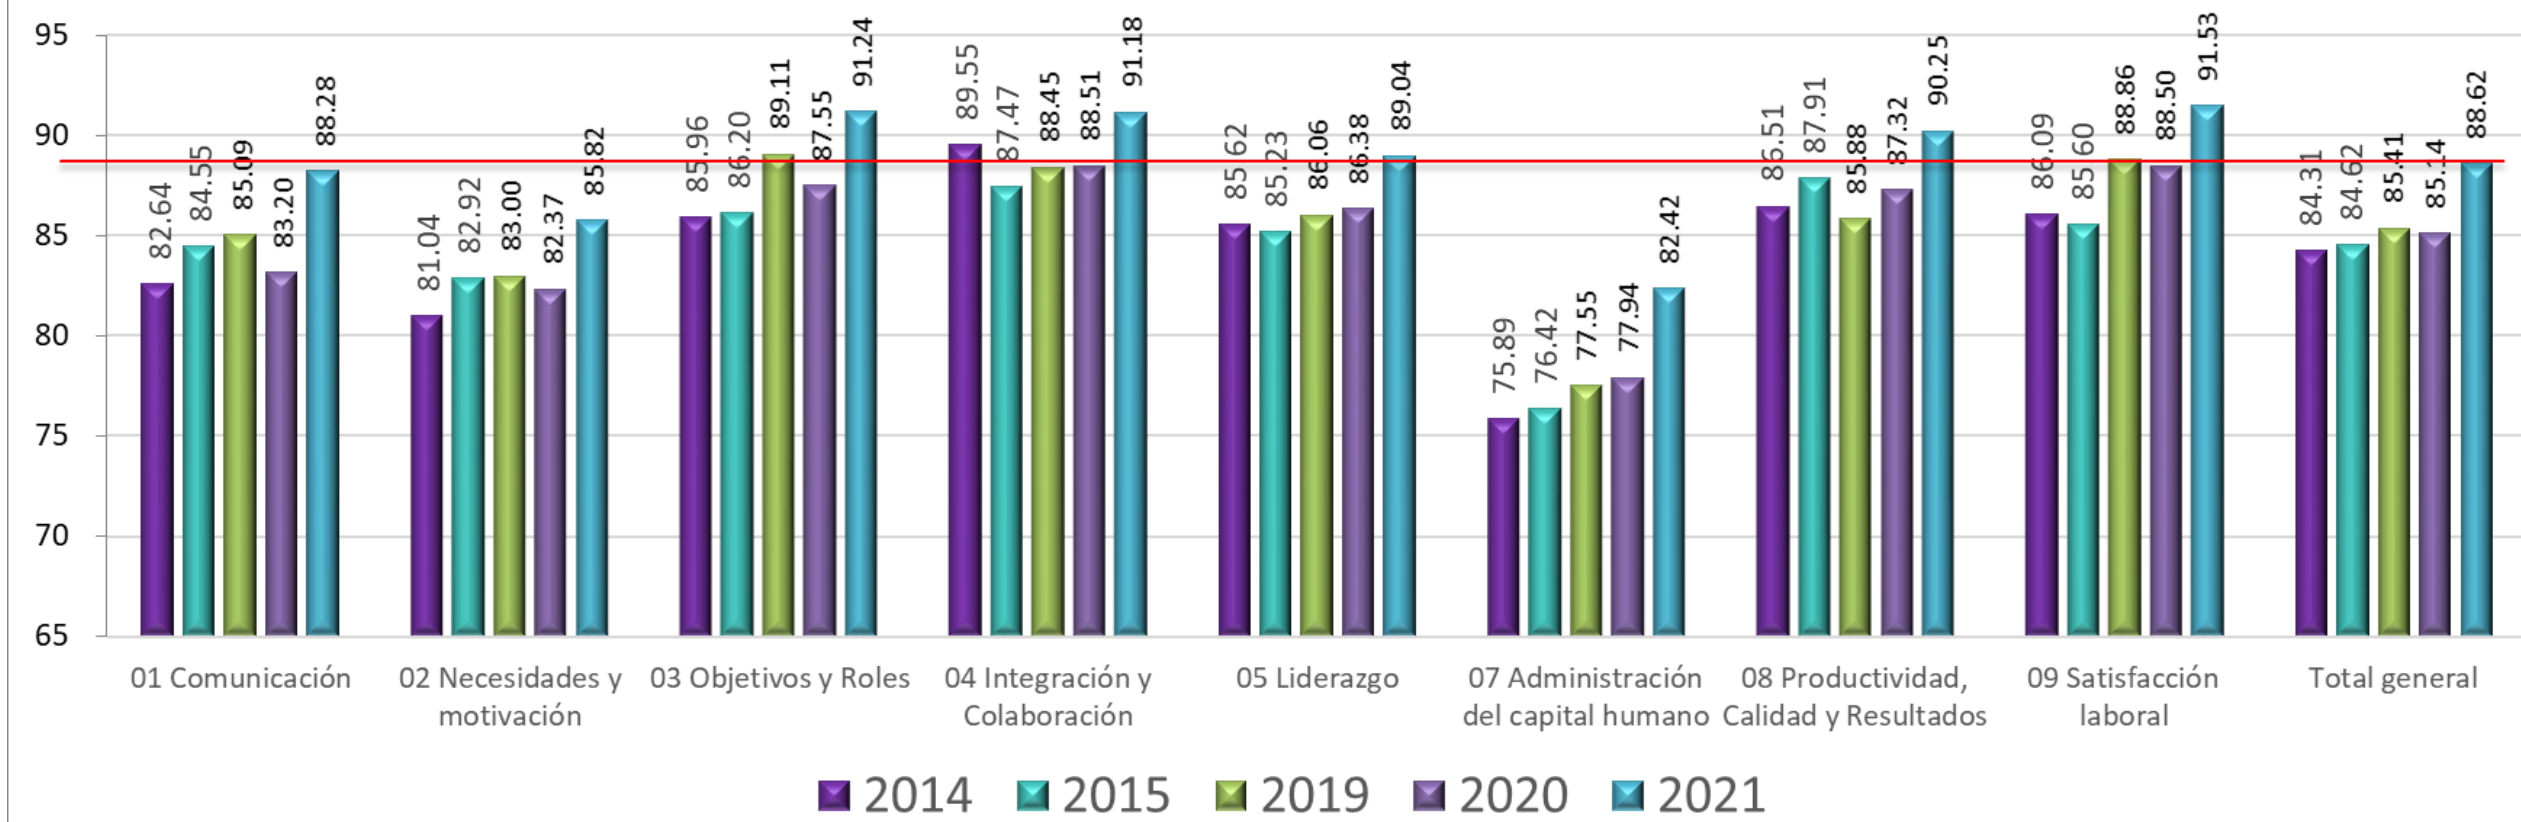

uane

Experiencia
que transforma

Dirección de Calidad Académica,
Operaciones y Sistemas de
Información

22 de febrero de 2021

Encuesta de satisfacción del personal Clima laboral febrero 2021

Clima laboral

07 Administración del capital humano

Resultados por género