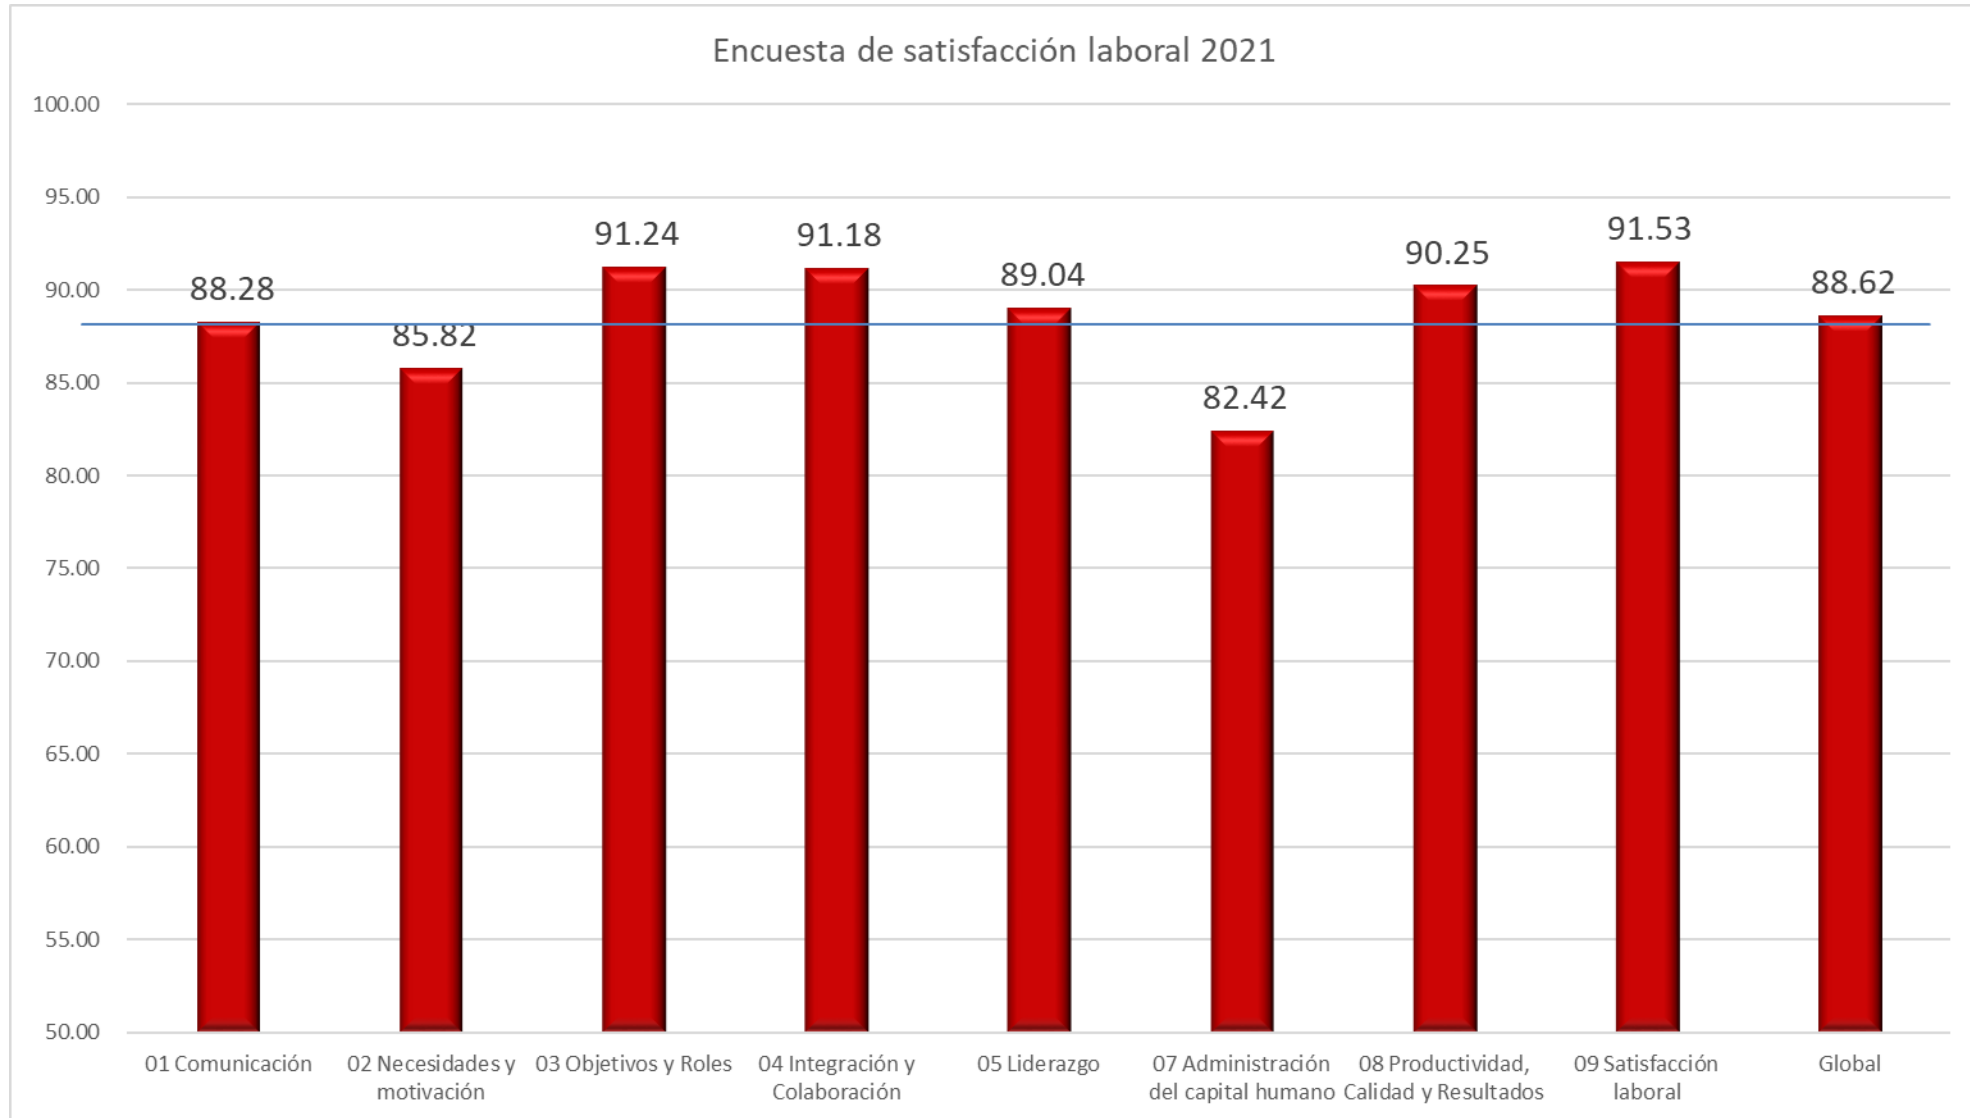

uane

Experiencia
que transforma

Dirección de Calidad Académica,
Operaciones y Sistemas de
Información

22 de febrero de 2021

Encuesta de satisfacción del personal Clima laboral febrero 2021

Clima laboral

07 Administración del capital humano

Resultados por género