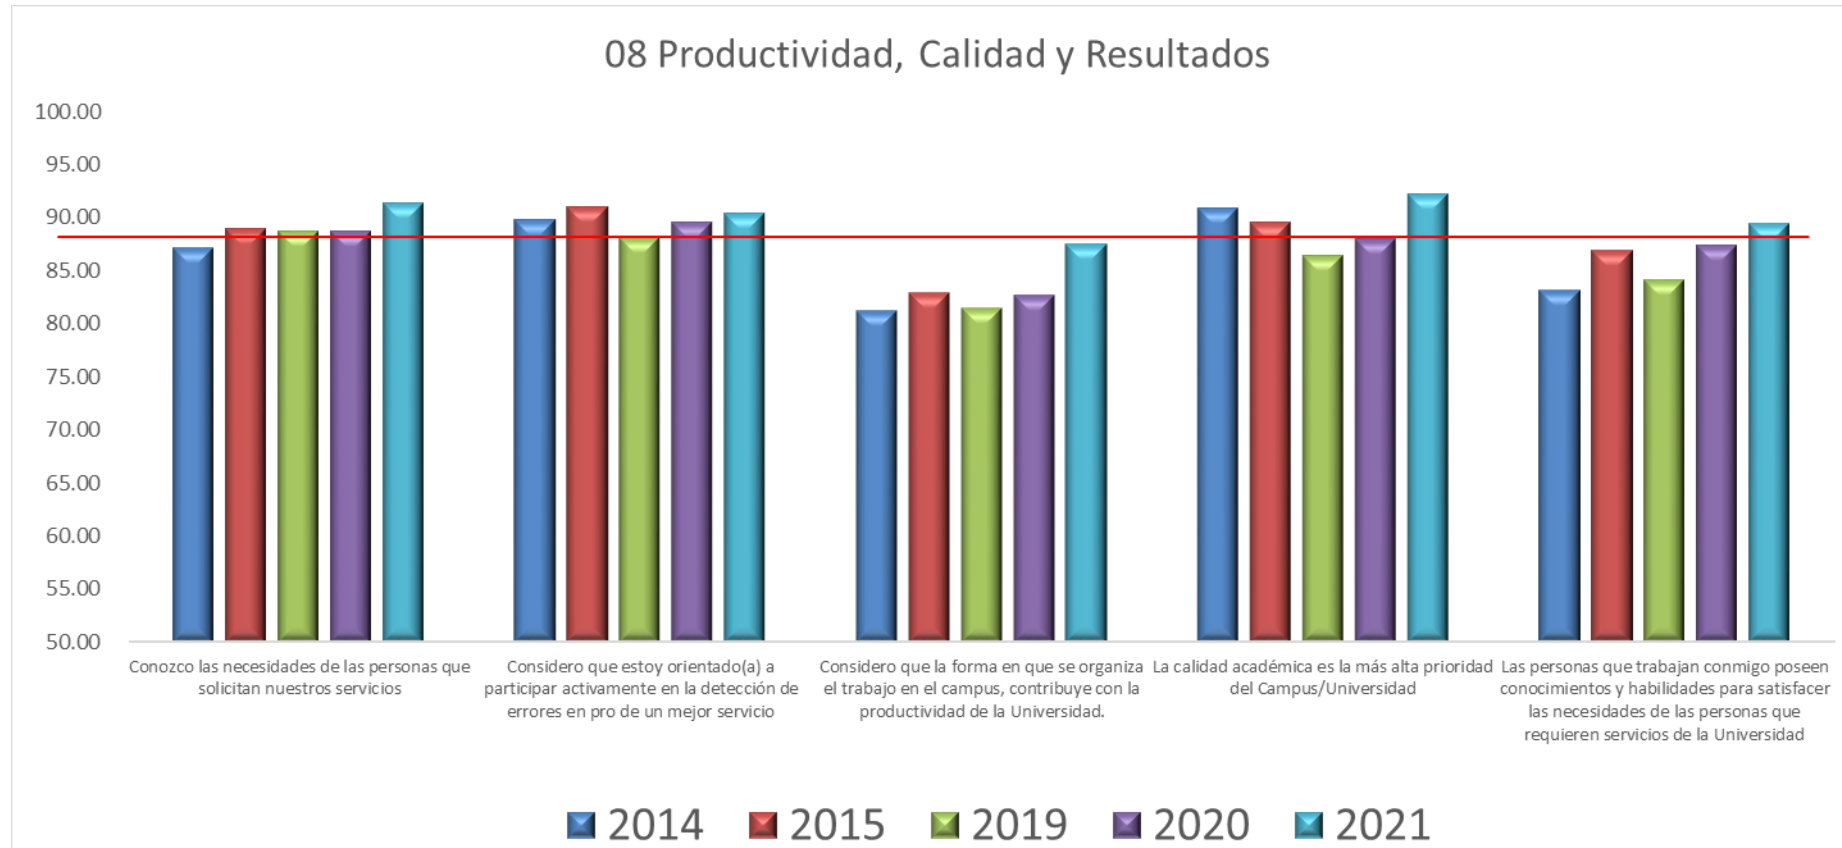

uane

Experiencia
que transforma

Dirección de Calidad Académica,
Operaciones y Sistemas de
Información

22 de febrero de 2021

Encuesta de satisfacción del personal Clima laboral febrero 2021

Clima laboral

07 Administración del capital humano