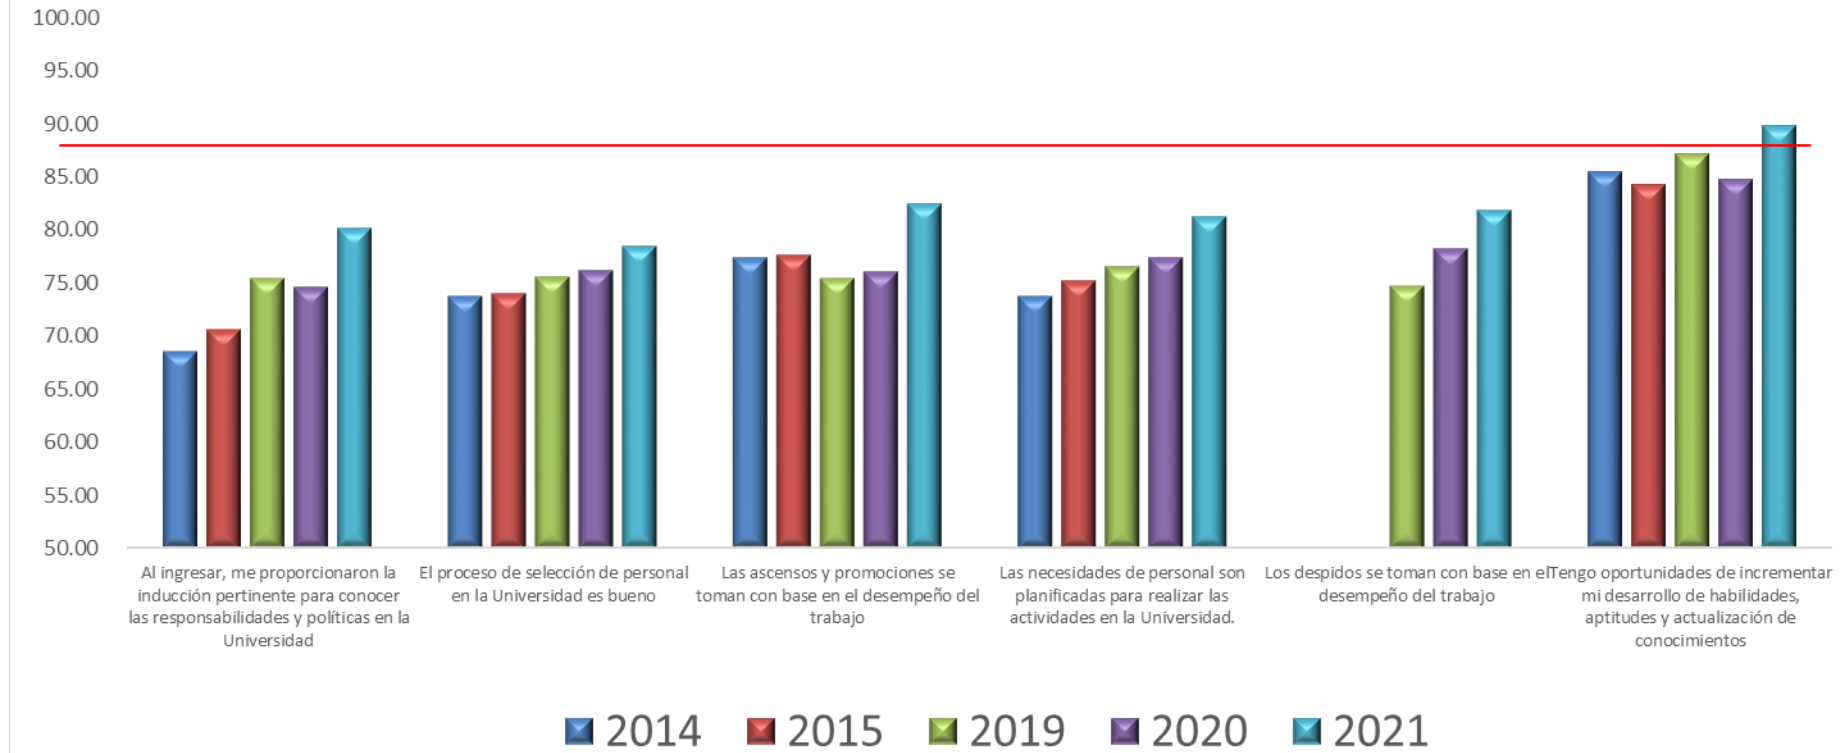

uane

Experiencia
que transforma

Dirección de Calidad Académica,
Operaciones y Sistemas de
Información

22 de febrero de 2021

Encuesta de satisfacción del personal Clima laboral febrero 2021

Clima laboral

07 Administración del capital humano

Resultados por género