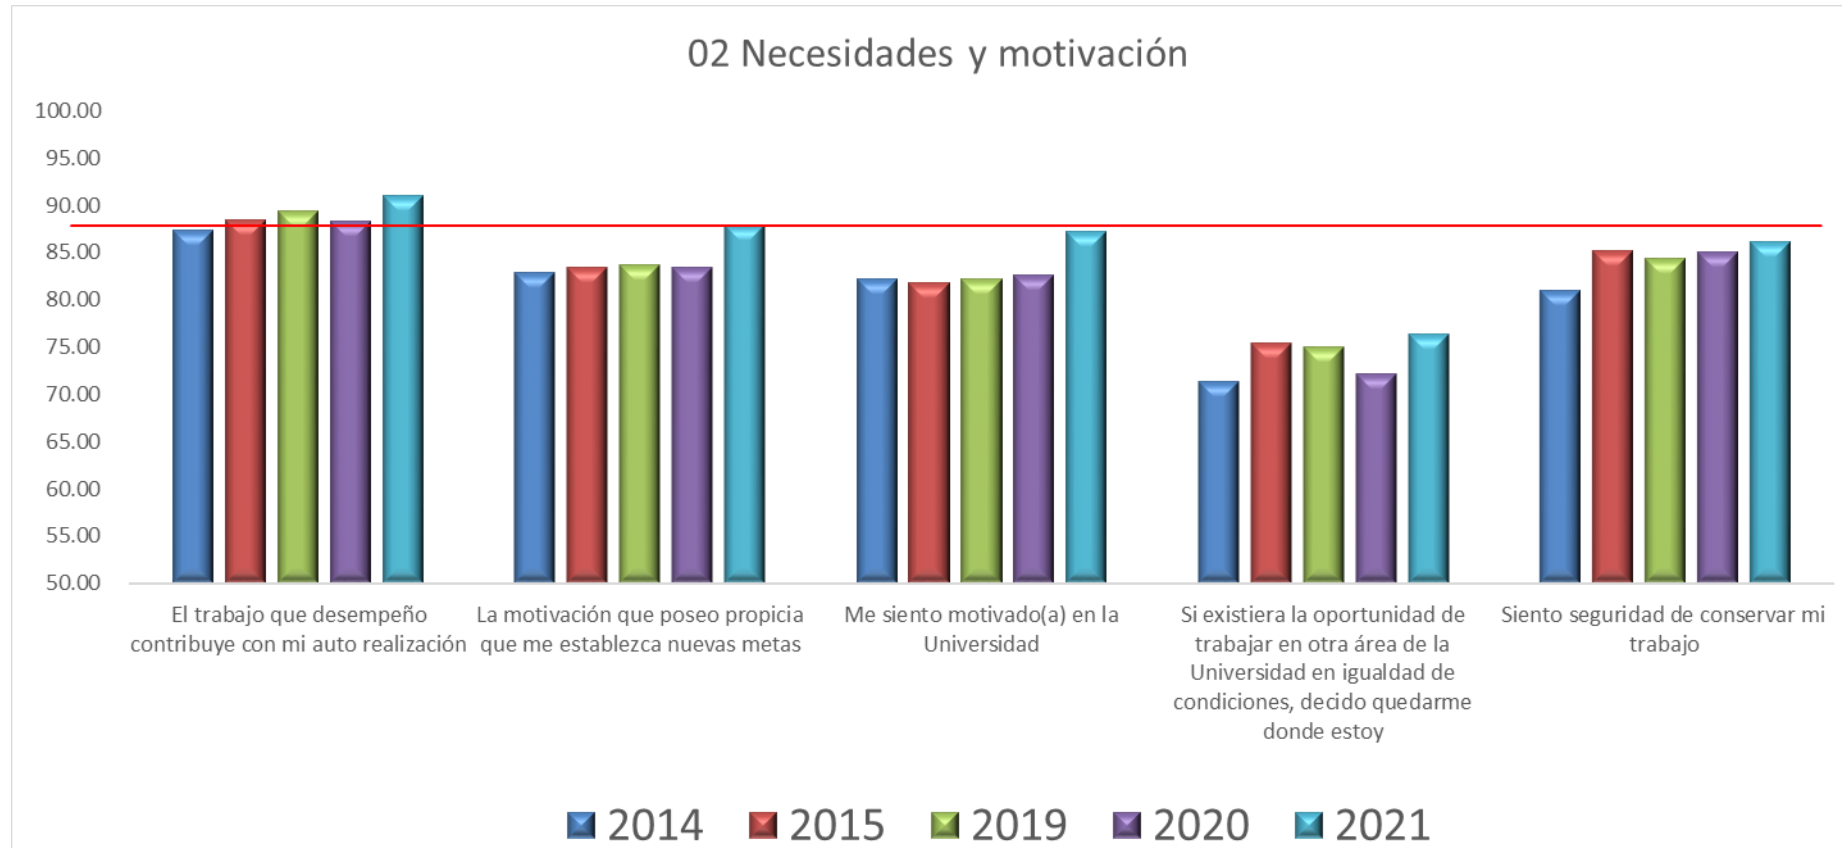

uane

Experiencia
que transforma

Dirección de Calidad Académica,
Operaciones y Sistemas de
Información

22 de febrero de 2021

Encuesta de satisfacción del personal Clima laboral febrero 2021

Clima laboral

07 Administración del capital humano