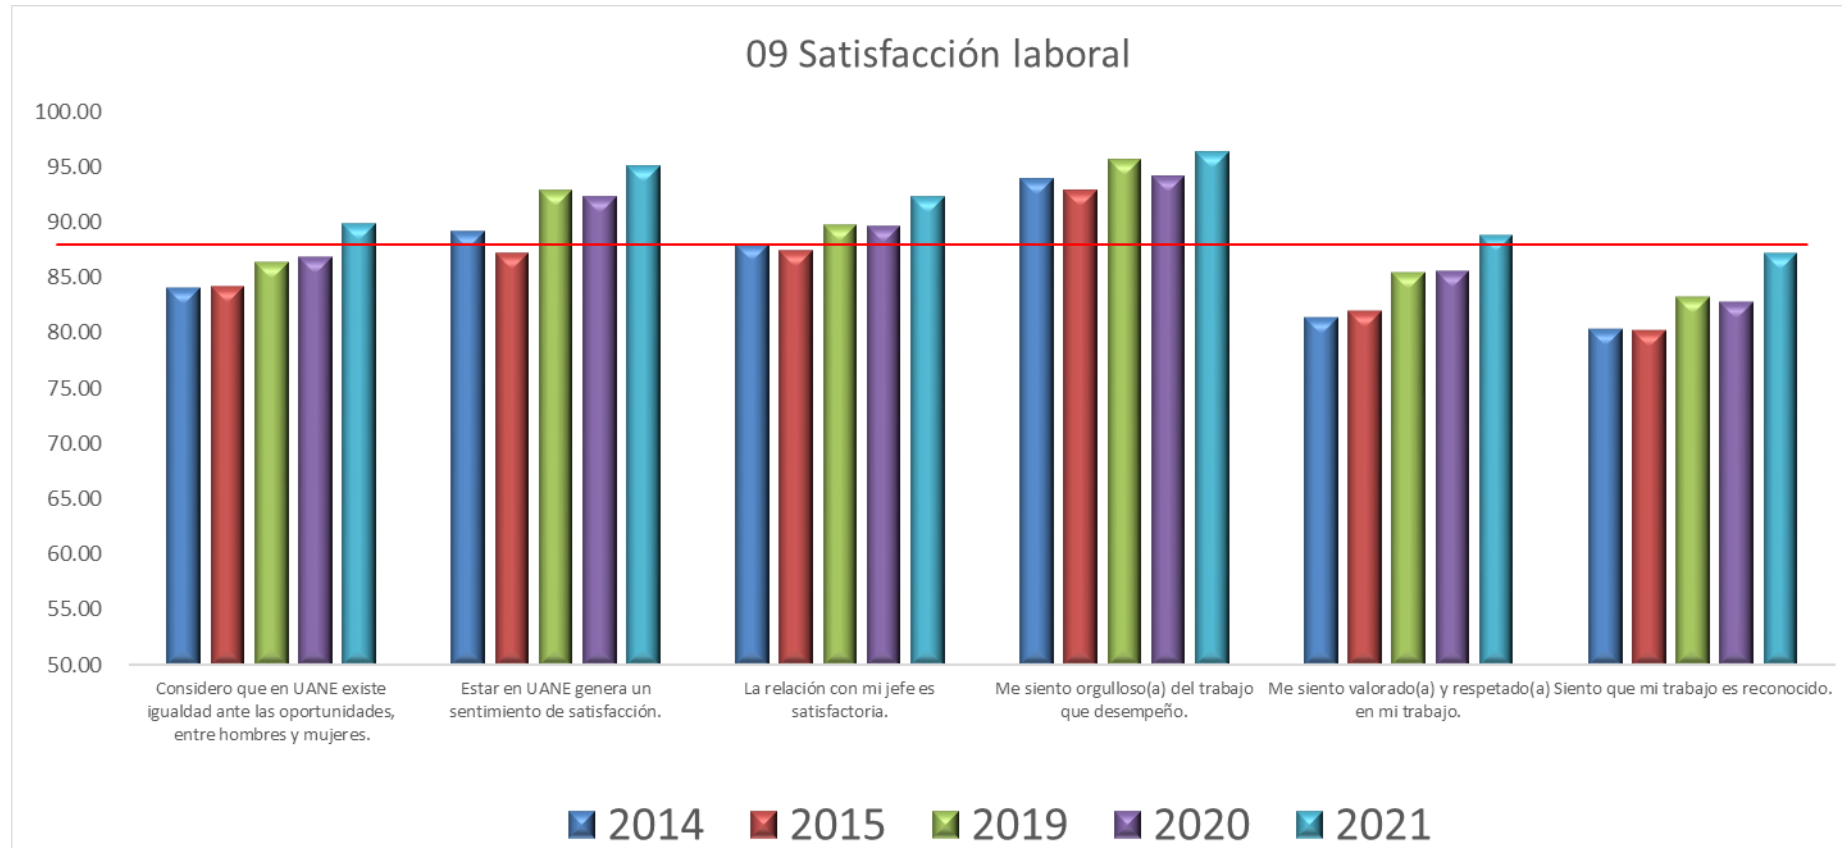

uane

Experiencia
que transforma

Dirección de Calidad Académica,
Operaciones y Sistemas de
Información

22 de febrero de 2021

Encuesta de satisfacción del personal Clima laboral febrero 2021

Clima laboral

07 Administración del capital humano

Resultados por género