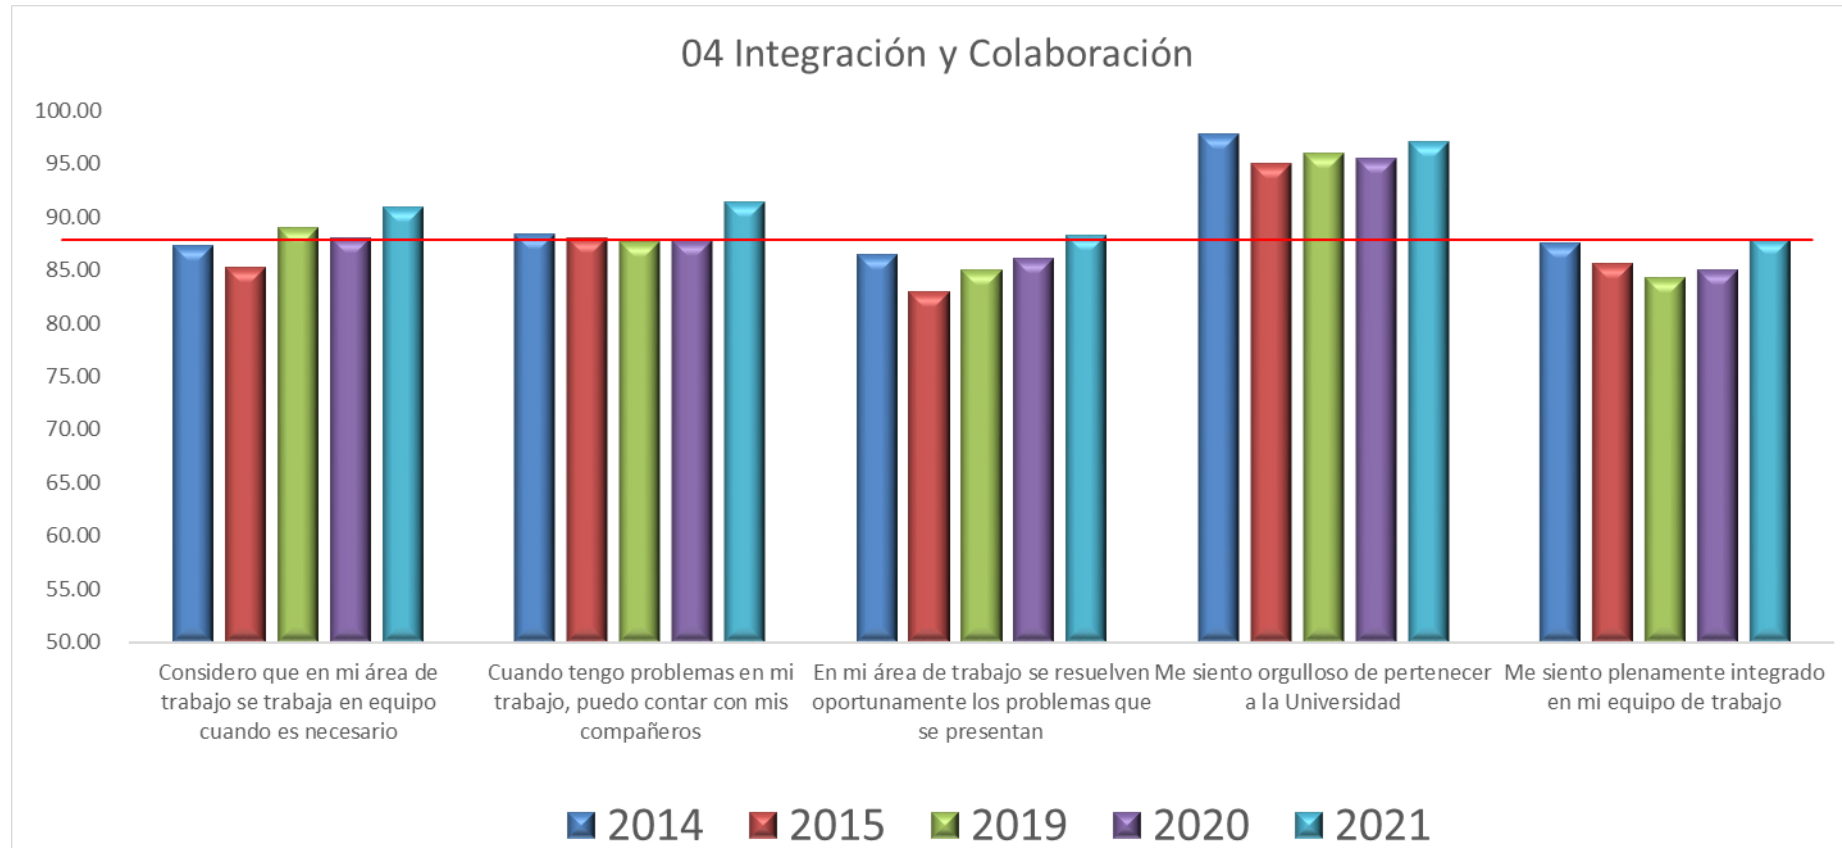

uane

Experiencia
que transforma

Dirección de Calidad Académica,
Operaciones y Sistemas de
Información

22 de febrero de 2021

Encuesta de satisfacción del personal Clima laboral febrero 2021

Clima laboral

07 Administración del capital humano