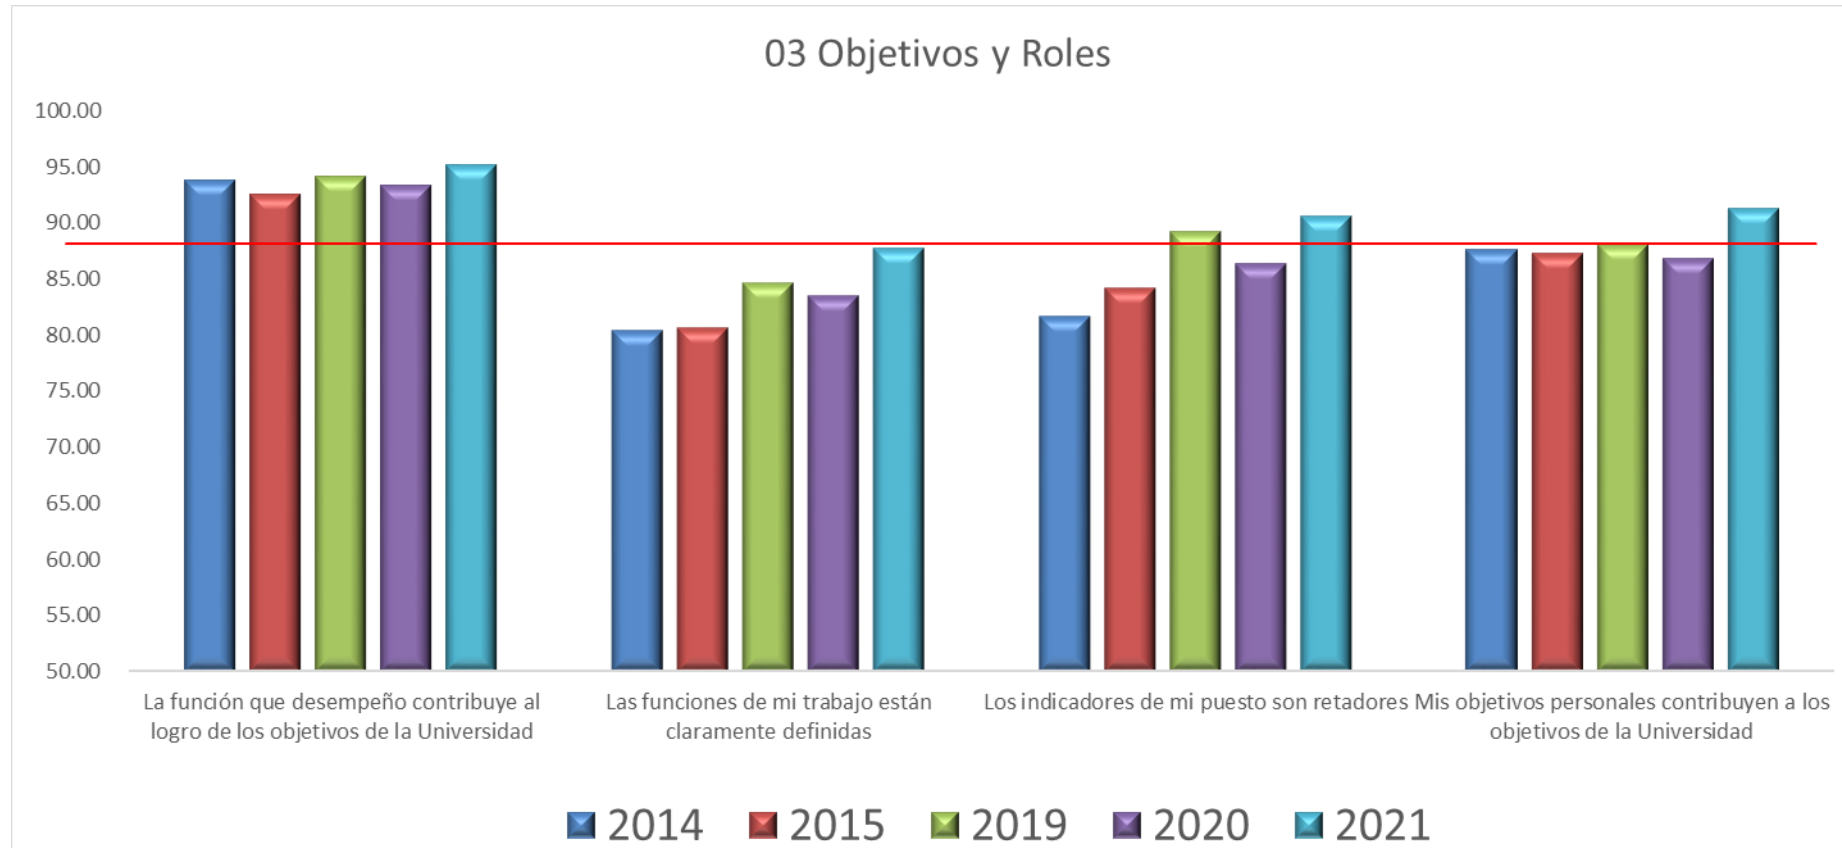

uane

Experiencia
que transforma

Dirección de Calidad Académica,
Operaciones y Sistemas de
Información

22 de febrero de 2021

Encuesta de satisfacción del personal Clima laboral febrero 2021

Clima laboral

07 Administración del capital humano

Resultados por género