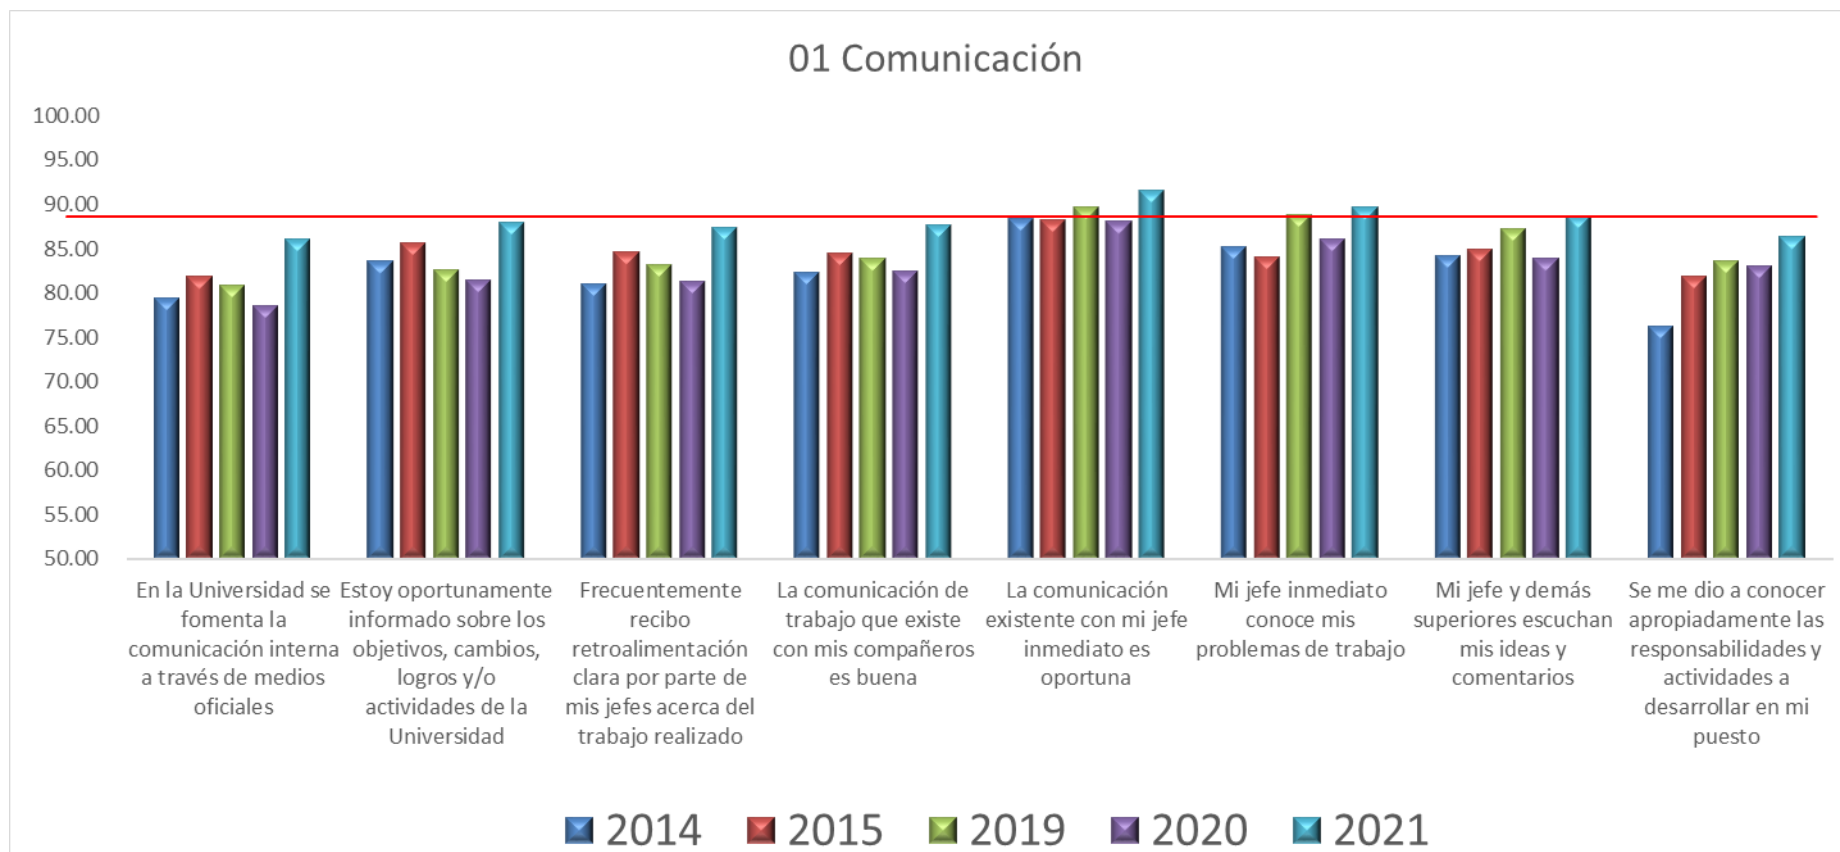

uane

Experiencia
que transforma

Dirección de Calidad Académica,
Operaciones y Sistemas de
Información

22 de febrero de 2021

Encuesta de satisfacción del personal Clima laboral febrero 2021

Clima laboral

07 Administración del capital humano

Resultados por género