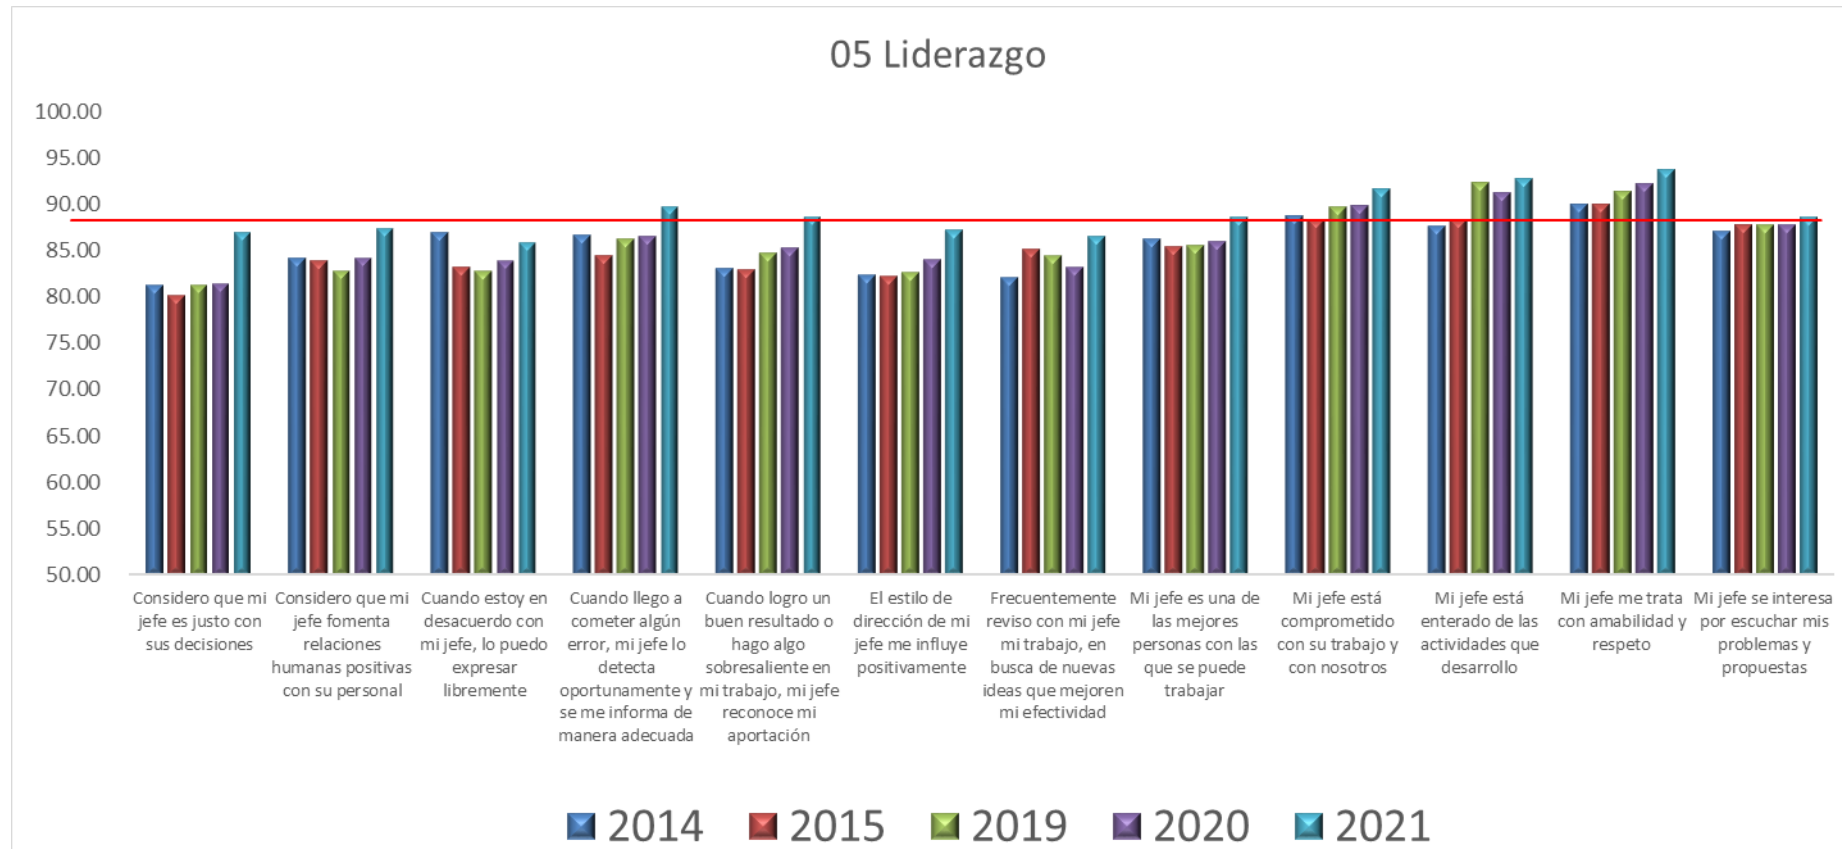

uane

Experiencia
que transforma

Dirección de Calidad Académica,
Operaciones y Sistemas de
Información

22 de febrero de 2021

Encuesta de satisfacción del personal Clima laboral febrero 2021

Clima laboral

07 Administración del capital humano

Resultados por género