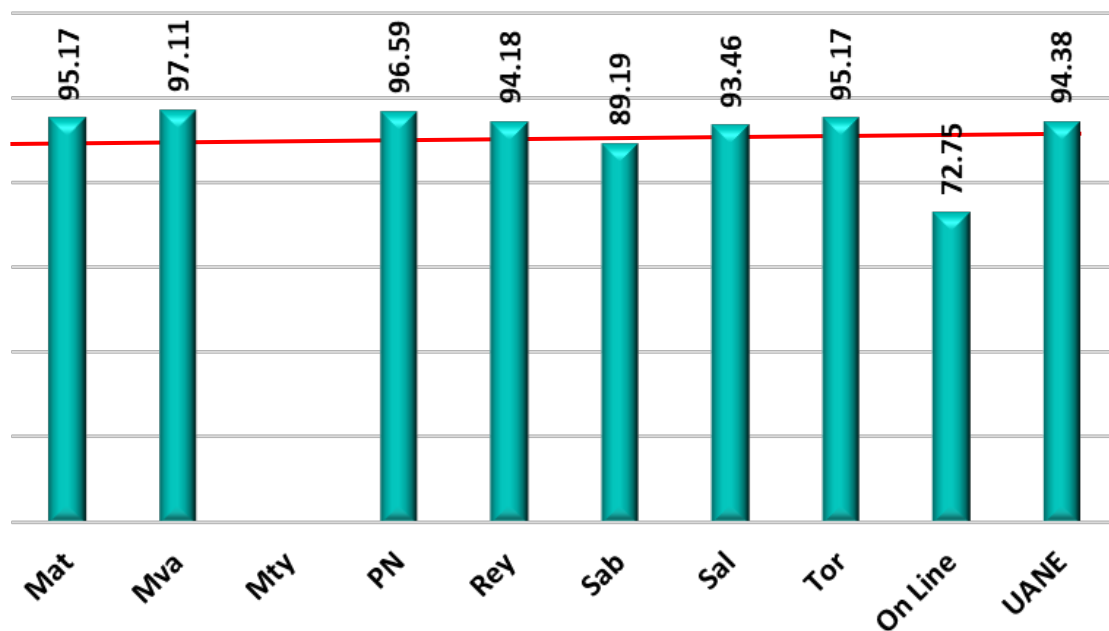

Grado Superior al Cierre M2 Semestral EJ-22

— Se muestra el análisis desglosado por nivel

NIVEL	M1 EJ-21	M1 EJ-22	21 Vs 22
Bach	36.79	39	↑ 2.21
Lic	46.27	43	↓ 3.27

Grado Sup M2 B + L
EJ-22

Academia

Evaluación Docente

Evaluación Docente Cierre M2 Semestral EJ-22

— Se muestra el análisis a nivel Bachillerato

Bachillerato

Evaluación Docente Cierre M2 Semestral EJ-22

— Se muestra el análisis a nivel Licenciatura

Licenciatura