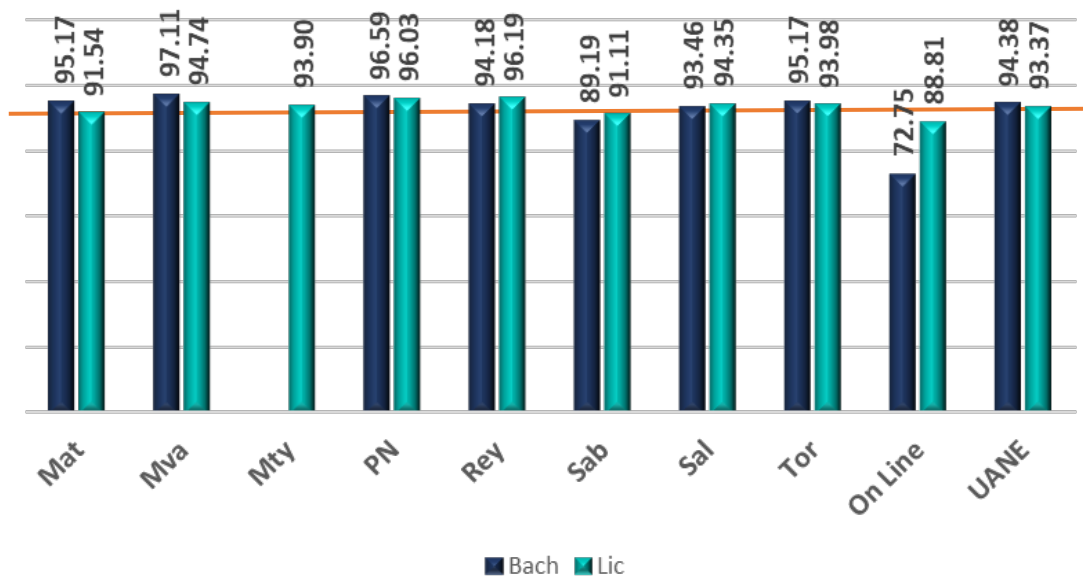

Academia

Evaluación Docente

Evaluación Docente Cierre M2 Semestral EJ-22

— Se muestra el análisis desglosado por nivel

NIVEL	M1 EJ-21	M1 EJ-22	21 Vs 22
Bach	93.78	94.38	↑ 0.6
Lic	93.15	93.37	↑ 0.2

Eval Doc Cierre M2
B + L

Grado Superior al Cierre M2 Semestral EJ-22

— Se muestra el análisis desglosado por nivel

NIVEL	M1 EJ-21	M1 EJ-22	21 Vs 22
Bach	36.79	39	↑ 2.21
Lic	46.27	43	↓ 3.27

Grado Sup M2 B + L
EJ-22

Academia

Evaluación Docente

Evaluación Docente Cierre M2 Semestral EJ-22

— Se muestra el análisis a nivel Bachillerato

Bachillerato

Evaluación Docente Cierre M2 Semestral EJ-22

— Se muestra el análisis a nivel Licenciatura

Licenciatura