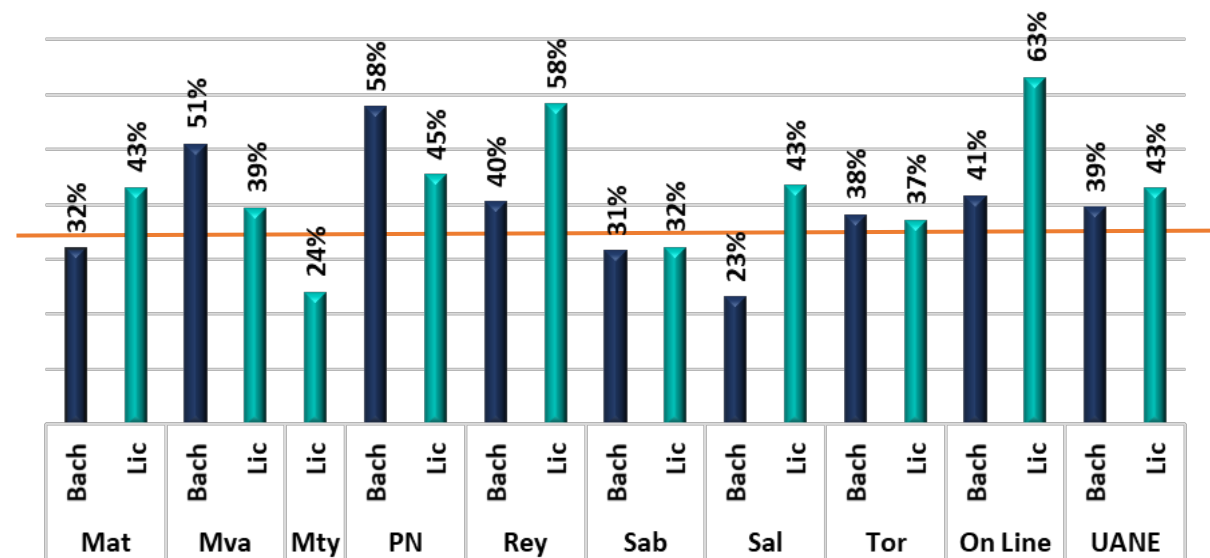

Academia

Evaluación Docente

Evaluación Docente Cierre M2 Semestral EJ-22

— Se muestra el análisis desglosado por nivel

NIVEL	M1 EJ-21	M1 EJ-22	21 Vs 22
Bach	93.78	94.38	↑ 0.6
Lic	93.15	93.37	↑ 0.2

Eval Doc Cierre M2
B + L

Grado Superior al Cierre M2 Semestral EJ-22

— Se muestra el análisis desglosado por nivel

NIVEL	M1 EJ-21	M1 EJ-22	21 Vs 22
Bach	36.79	39	↑ 2.21
Lic	46.27	43	↓ 3.27

Grado Sup M2 B + L
EJ-22

Academia

Evaluación Docente

Evaluación Docente Cierre M2 Semestral EJ-22

— Se muestra el análisis a nivel Bachillerato

Bachillerato

Evaluación Docente Cierre M2 Semestral EJ-22

— Se muestra el análisis a nivel Licenciatura

Licenciatura