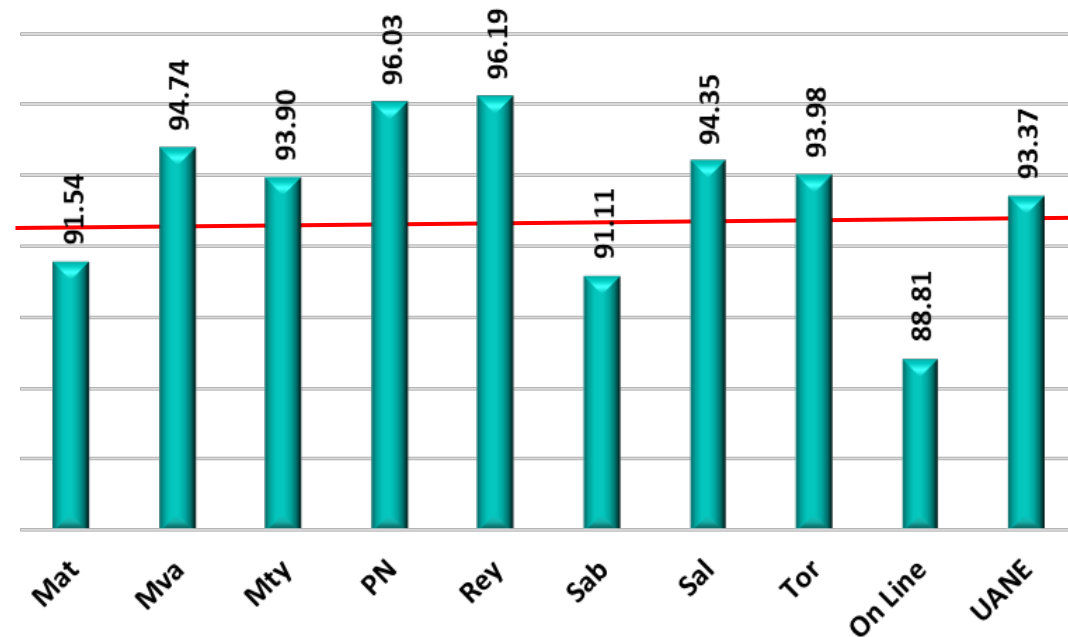

Grado Superior al Cierre M2 Semestral EJ-22

— Se muestra el análisis desglosado por nivel

NIVEL	M1 EJ-21	M1 EJ-22	21 Vs 22
Bach	36.79	39	↑ 2.21
Lic	46.27	43	↓ 3.27

Grado Sup M2 B + L
EJ-22

Academia

Evaluación Docente

Evaluación Docente Cierre M2 Semestral EJ-22

— Se muestra el análisis a nivel Bachillerato

Bachillerato

Evaluación Docente Cierre M2 Semestral EJ-22

— Se muestra el análisis a nivel Licenciatura

Licenciatura

Docentes que reinciden con baja evaluación

— Se identifican 18 docentes que reinciden en una baja evaluación en el mismo periodo y misma materia impartida en los siguientes campus:

- Matamoros: 1 - Torreón 1
- Sabinas: 2 - Virtualidad: 7
- Saltillo 6